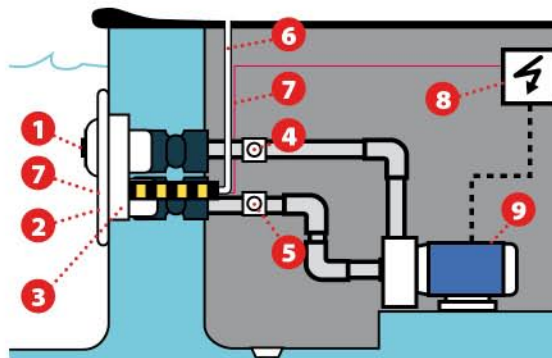

FONCTIONNEMENT